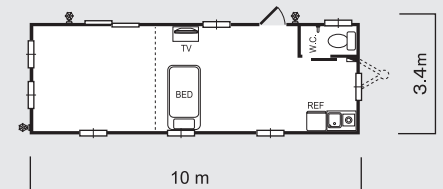

介護用離れ

品質の管理と安全な納品まで

弊社トレーラーハウスはPL保険(製造物責任保険)対応、さらに本体・住設機器は1年間の保障。製造、輸送、設置、メンテナンスまで、迅速な体制を整えております。ご予算や規模など、ご要望に合わせたフリープランも承っております。代替の際の下取り、買取もご相談ください。