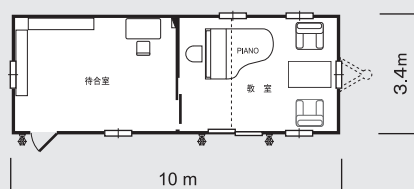

ビ・ショップ 装備・フロアプラン

美しい店“美・ショップ”、チェスの“ビショップ”

空気抵抗を考えた、お洒落な屋根形状の店舗型トレーラーハウス。低価格で高品質・高耐久を実現したモデルです。高級樹脂サッシ(Low-Eガラス)を採用し高気密・高断熱の省エネ仕様を実現。長年の実績あるトレーラーハウス作りの技術が生きております。

新型店舗“ビ・ショップ”

「豪雪に耐え、夏涼しく冬暖かい」をしっかり守った頑丈な構造に、たっぷりの断熱材とLow-Eガラス(アルゴンガス入り)を使用した高級サッシを採用しております。

活用方法:

事務所(新車・中古車)販売店・お土産販売店・レンタルショップ(レンタカー・スキー・ボード)・シャワールーム・スポーツ施設トイレ(男・女)・介護用個室・美容室・病院(分析室・小児科)・各種教室・喫煙所・身障者用トイレ・癒しグッズ販売店・飲食店(コーヒーショップ・ラーメン店・ハンバーガーショップ・たこ焼き・ステーキ店等)・ペットショップ・ドッグラン

ビ・ショップ 標準装備

頑丈仕様 & 寒冷地仕様

■構造

- ・プレミアムシャーシ
  (日本向け特殊構造のシャーシにより設置時の安定度が向上致しました。)
- ・衝撃吸収型足回り
- ・床(2×4構造)+2重貼り床
- ・壁(2×4構造)
- ・全壁防水シート施工
- ・特殊構造トラス屋根

■屋根材:

- ・ガルバリウム鋼板(積雪対応)

■外壁材:

- ・樹脂サイディング

■断熱材:

- ・100mmグラスウール断熱
  (床・壁・天井)

各種装備:

■室内材:

- ・白系デザインインテリア
- ・木目仕上げ窓周り
- ・床:高耐水フロア
- ■樹脂サッシ:
  - ・全窓Low-Eペアガラス格子入り
    (省エネ仕様)

■室内:

- ・シーリングファン(ライト付)
- ・室内丸型照明
- ・室内コンセント
- ・エアコンコンセント
- ■エクステリア:
  - ・ポーチライト防水型
  - ・屋外防水コンセント
- ■装 備:50AMP日本製ブレーカー

オプション装備:

■構造オプション:

- ・外壁材特別色
  (ツートン、ライン入れなど)

- ・ファイバーセメントサイディング
  (AEP塗装仕上げ)

■室内オプション:

- ・ツートンインテリア仕上げ
- ・ブラインド(一式)
- ■設 備:
  - ・化粧洗面台・ミニキッチン
  - ・水洗トイレ/簡易水洗(暖房便座付)

■装備オプション:

- ・ライト付シーリングファン
- ・室内コンセント

※間取りの変更やその他の構造変更は別途となります。
※装備の変更、厨房や特別装備の取り付けの場合別途となります。

ビ・ショップ フロアプラン (幅2.4mは長さ6~10m、幅3.4mは8~12m対応可)

その他 参考フロアプラン

ピアノ教室

事務所

介護用離れ

品質の管理と安全な納品まで

弊社トレーラーハウスはPL保険(製造物責任保険)対応、さらに本体・住設機器は1年間の保障。製造、輸送、設置、メンテナンスまで、迅速な体制を整えております。ご予算や規模など、ご要望に合わせたフリープランも承っております。代替の際の下取り、買取もご相談ください。