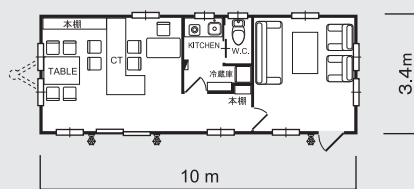

ビ・ショップ 装備・フロアプラン

美しい店“美・ショップ”、チェスの“ビショップ”

空気抵抗を考えた、お洒落な屋根形状の店舗型トレーラーハウス。低価格で高品質・高耐久を実現したモデルです。高級樹脂サッシ(Low-Eガラス)を採用し高気密・高断熱の省エネ仕様を実現。長年の実績あるトレーラーハウス作りの技術が生きております。

新型店舗“ビ・ショップ”

「豪雪に耐え、夏涼しく冬暖かい」をしっかり守った頑丈な構造に、たっぷりの断熱材とLow-Eガラス(アルゴンガス入り)を使用した高級サッシを採用しております。

活用方法:

事務所(新車・中古車)販売店・お土産販売店・レンタルショップ(レンタカー・スキー・ボード)・シャワールーム・スポーツ施設トイレ(男・女)・介護用個室・美容室・病院(分析室・小児科)・各種教室・喫煙所・身障者用トイレ・癒しグッズ販売店・飲食店(コーヒーショップ・ラーメン店・ハンバーガーショップ・たこ焼き・ステーキ店等)・ペットショップ・ドッグラン

ビ・ショップ 標準装備

頑丈仕様 & 寒冷地仕様

■構造

- ・プレミアムシャーシ
  (日本向け特殊構造のシャーシにより設置時の安定度が向上致しました。)
- ・衝撃吸収型足回り
- ・床(2×4構造)+2重貼り床
- ・壁(2×4構造)
- ・全壁防水シート施工
- ・特殊構造トラス屋根

■屋根材:

- ・ガルバリウム鋼板(積雪対応)

■外壁材:

- ・樹脂サイディング

■断熱材:

- ・100mmグラスウール断熱
  (床・壁・天井)

各種装備:

■室内材:

- ・白系デザインインテリア
- ・木目仕上げ窓周り
- ・床:高耐水フロア
- ■樹脂サッシ:
  - ・全窓Low-Eペアガラス格子入り
    (省エネ仕様)

■室内:

- ・シーリングファン(ライト付)
- ・室内丸型照明
- ・室内コンセント
- ・エアコンコンセント
- ■エクステリア:
  - ・ポーチライト防水型
  - ・屋外防水コンセント
- ■装 備:50AMP日本製ブレーカー

オプション装備:

■構造オプション:

- ・外壁材特別色
  (ツートン、ライン入れなど)

- ・ファイバーセメントサイディング
  (AEP塗装仕上げ)

■室内オプション:

- ・ツートンインテリア仕上げ
- ・ブラインド(一式)
- ■設 備:
  - ・化粧洗面台・ミニキッチン
  - ・水洗トイレ/簡易水洗(暖房便座付)

■装備オプション:

- ・ライト付シーリングファン
- ・室内コンセント

※間取りの変更やその他の構造変更は別途となります。
※装備の変更、厨房や特別装備の取り付けの場合別途となります。

ビ・ショップ フロアプラン (幅2.4mは長さ6~10m、幅3.4mは8~12m対応可)

その他 参考フロアプラン

ピアノ教室

事務所

介護用離れ

品質の管理と安全な納品まで

弊社トレーラーハウスはPL保険(製造物責任保険)対応、さらに本体・住設機器は1年間の保障。製造、輸送、設置、メンテナンスまで、迅速な体制を整えております。ご予算や規模など、ご要望に合わせたフリープランも承っております。代替の際の下取り、買取もご相談ください。