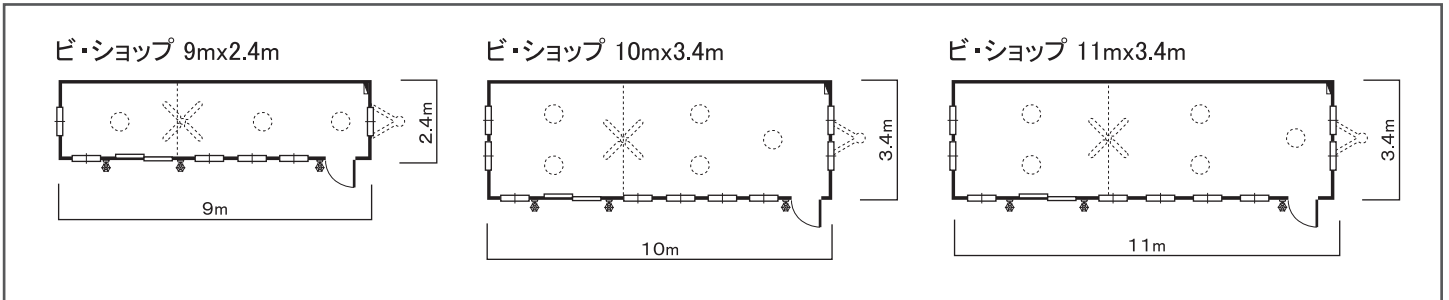

## ビ・ショップ フロアプラン (幅2.4mは長さ6~10m、幅3.4mは8~12m対応可)